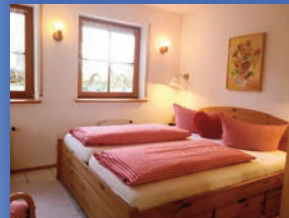

Ferienwohnung Alpenrose

Erdgeschoss, Größe 55 qm, bis 4 Personen, 2 separate Schlafzimmer, offener Wohn- und Essbereich, Badezimmer mit Dusche und WC.

Der Wohnbereich mit Sat-TV und Radio mit DVD-Player. Die Einbauküche mit gemütlicher Essecke ist nach modernstem Standard eingerichtet.

Ein Schlafzimmer mit Doppelbett, das Andere mit Stockbett.

Badezimmer mit Waschtisch, Dusche, WC, Föhn und Kosmetikspiegel.

Ferienwohnung Edelweiß

1. Etage, 90 qm, bis 6 Personen, 3 separate Schlafzimmer, Küche mit Essbereich, Wohnzimmer, Badezimmer mit Dusche & Badewanne, separates WC.

Der Wohnbereich mit Sat-TV und Radio mit DVD-Player. Die Einbauküche mit gemütlicher Essecke ist nach modernstem Standard eingerichtet.

Zwei Schlafzimmer mit Doppelbetten. Ein Schlafzimmer mit zwei Einzelbetten.