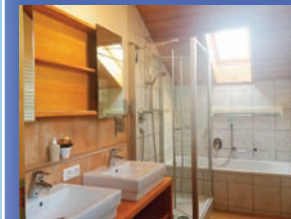

Ein Schlafzimmer mit Doppelbett, das Andere mit Stockbett.

Badezimmer mit Waschtisch, Dusche, WC, Föhn und Kosmetikspiegel.

Ferienwohnung Edelweiß

1. Etage, 90 qm, bis 6 Personen, 3 separate Schlafzimmer, Küche mit Essbereich, Wohnzimmer, Badezimmer mit Dusche & Badewanne, separates WC.

Der Wohnbereich mit Sat-TV und Radio mit DVD-Player. Die Einbauküche mit gemütlicher Essecke ist nach modernstem Standard eingerichtet.

Zwei Schlafzimmer mit Doppelbetten. Ein Schlafzimmer mit zwei Einzelbetten.

Badezimmer mit Doppelwaschtisch, Badewanne, Dusche, Föhn und Kosmetikspiegel.