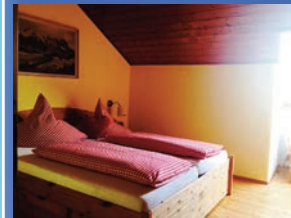

Ferienwohnung Alpenrose

Erdgeschoss, Größe 55 qm, bis 4 Personen, 2 separate Schlafzimmer, offener Wohn- und Essbereich, Badezimmer mit Dusche und WC.

Der Wohnbereich mit Sat-TV und Radio mit DVD-Player. Die Einbauküche mit gemütlicher Essecke ist nach modernstem Standard eingerichtet.

Ein Schlafzimmer mit Doppelbett, das Andere mit Stockbett.

Badezimmer mit Waschtisch, Dusche, WC, Föhn und Kosmetikspiegel.

Ferienwohnung Edelweiß

1. Etage, 90 qm, bis 6 Personen, 3 separate Schlafzimmer, Küche mit Essbereich, Wohnzimmer, Badezimmer mit Dusche & Badewanne, separates WC.

Der Wohnbereich mit Sat-TV und Radio mit DVD-Player. Die Einbauküche mit gemütlicher Essecke ist nach modernstem Standard eingerichtet.

Zwei Schlafzimmer mit Doppelbetten. Ein Schlafzimmer mit zwei Einzelbetten.