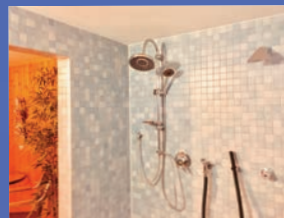

Außer Getränke stehen Ihnen für den gemeinsamen Spaß Billiard, Dart, Tischfußball, Tischtennis oder allerlei Gesellschaftsspiele zu Verfügung.